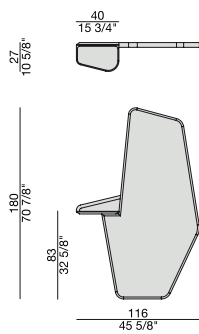

OPS 3

Design U. Asnago

SPECCHIO | MIRROR

2018

Specchio da parete in massello di noce canaletta.

Wall mirror in solid canaletta walnut.

Wandspiegel aus massivem Nussbaum Canaletta.

Miroir au mur en noyer canaletta massif.

Espejo de pared en nogal canaletta macizo.

Essenze | Wood

Noce canaletta
Canaletta walnut

Specchio | Mirror

Naturale
Clear